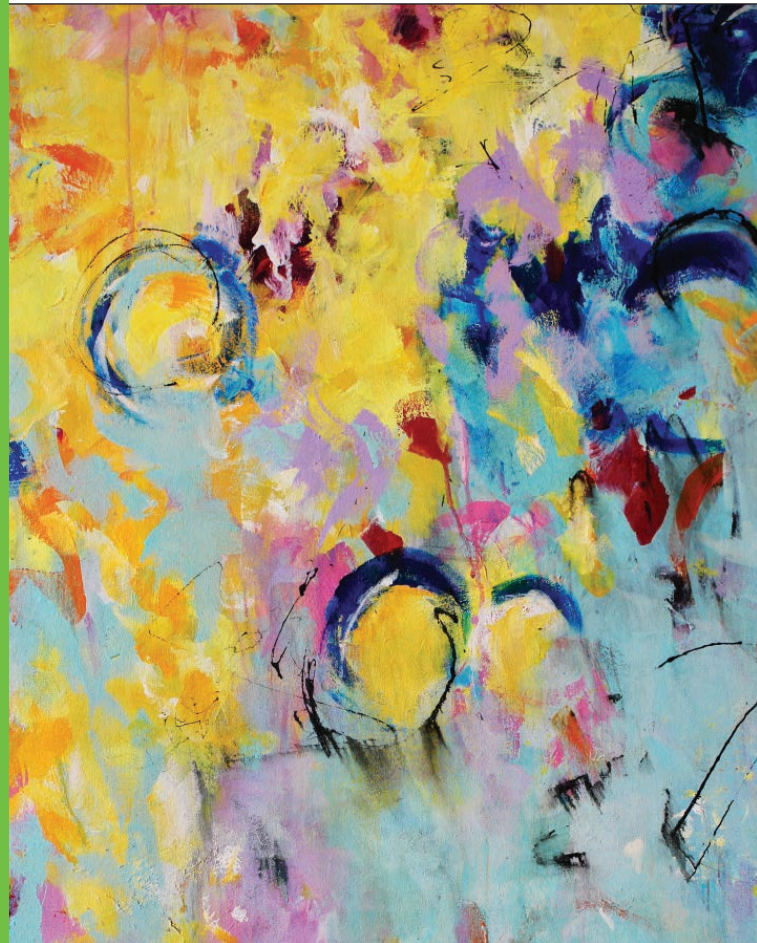

Sandra Obel – Shine!

09. Februar – 21. April 2025

Gertrud-Eysoldt-Foyer im Parktheater

Georg-Stolle-Platz 5 · 64625 Bensheim

Die Ausstellung ist jeweils zu den Veranstaltungen im Parktheater zu besichtigen. Desweiteren dienstags von 9.00 bis 13.00 Uhr sowie donnerstags von 13.00 bis 16.00 Uhr (außer in den Ferien).

Die Kunstwerke erinnern daran, wie kraftvoll es sein kann, die eigenen Träume und Visionen zu verwirklichen. Die harmonischen Farbwelten und die vielschichtige Malweise schaffen eine Tiefe, die dazu einlädt, die eigene Vorstellungskraft zu nutzen und die Energie der Werke auf sich wirken zu lassen.

Es sind Symbole für innere Stärke und die Kraft des Neubeginns. Sie erinnern daran, dass jeder Schritt auf dem Weg zu unseren Zielen ein Ausdruck unseres Potenzials ist. Die leuchtenden Farben und Schichten im Bild fangen das Wechselspiel von Ruhe und Tatendrang ein. Elemente, die wir brauchen, um Grenzen zu überschreiten und unseren eigenen Weg zu gehen.

Die Besucher sind eingeladen, sich in dieser Farbenwelt treiben zu lassen und die eigenen Träume und Visionen in den Kunstwerken wiedergespiegelt zu sehen. Eine Einladung, den Mut und die Entschlossenheit zu finden, die es braucht, um die innersten Wünsche lebendig werden zu lassen.